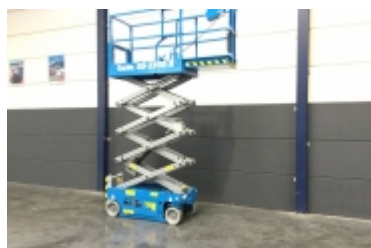

GENIE GS-1932

ALGEMENE OMSCHRIJVING:

GENIE GS 1932 NIEUW

SOORT MACHINE: Op wielen (elektrisch)

MERK: GENIE

TYPE: GS-1932

€ 12.450,00

UITGEBREIDE SPECIFICATIES

Brandstof	Elektrisch
Bouwjaar	2017
Eigen gewicht	1503 Kg
Status van object	Nieuw
BTW/ Marge	BTW
Genoemde prijs is	Exclusief BTW
Voorraadnummer	3299
Afgelezen urenstand	1 h

Totaal afmetingen object (lengte x breedte x hoogte)	1630 x 740 x 2110 mm
Orginele kleur	Ja
Algemene staat	Goed
Technische staat	Goed
Optische staat	Goed
Elektrische systeem	Goed
Lampen	Goed
Aandrijflijn	Goed
Lak (roestvorming)	Goed
Hydraulisch systeem	Goed
Stuurinrichting	Goed
Constructie/ chassis/ lassen	Goed
Accupack	Goed
Land	Nederland
CE verklaring	Ja
Onderdeelboek(en)	Nederlands
Handleidingsboek(en)	Nederlands
Aantal assen	2
Aantal wielen aangedreven	2
Maximale Werkhoogte	7 Meters
Platformafmetingen l x b	1630 / 2540 x 740 mm
Maximaal hefvermogen	227.0 Kg