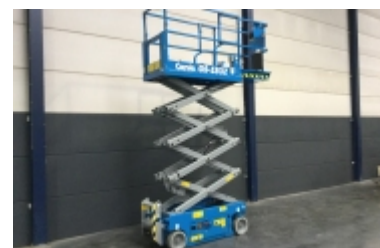

GENIE GS-1932

ALGEMENE OMSCHRIJVING:

GENIE GS 1932 NIEUW

SOORT MACHINE: Op wielen (elektrisch)

MERK: GENIE

TYPE: GS-1932

€ 12.450,00

UITGEBREIDE SPECIFICATIES

Brandstof	Elektrisch
Bouwjaar	2017
Eigen gewicht	1503 Kg
Status van object	Nieuw
BTW/ Marge	BTW
Genoemde prijs is	Exclusief BTW
Voorraadnummer	3299
Afgelezen urenstand	1 h

Totaal afmetingen object (lengte x breedte x hoogte)	1630 x 740 x 2110 mm
Orginele kleur	Ja
Algemene staat	Goed
Technische staat	Goed
Optische staat	Goed
Elektrische systeem	Goed
Lampen	Goed
Aandrijflijn	Goed
Lak (roestvorming)	Goed
Hydraulisch systeem	Goed
Stuurinrichting	Goed
Constructie/ chassis/ lassen	Goed
Accupack	Goed
Land	Nederland
CE verklaring	Ja
Onderdeelboek(en)	Nederlands
Handleidingsboek(en)	Nederlands
Aantal assen	2
Aantal wielen aangedreven	2
Maximale Werkhoogte	7 Meters
Platformafmetingen l x b	1630 / 2540 x 740 mm
Maximaal hefvermogen	227.0 Kg